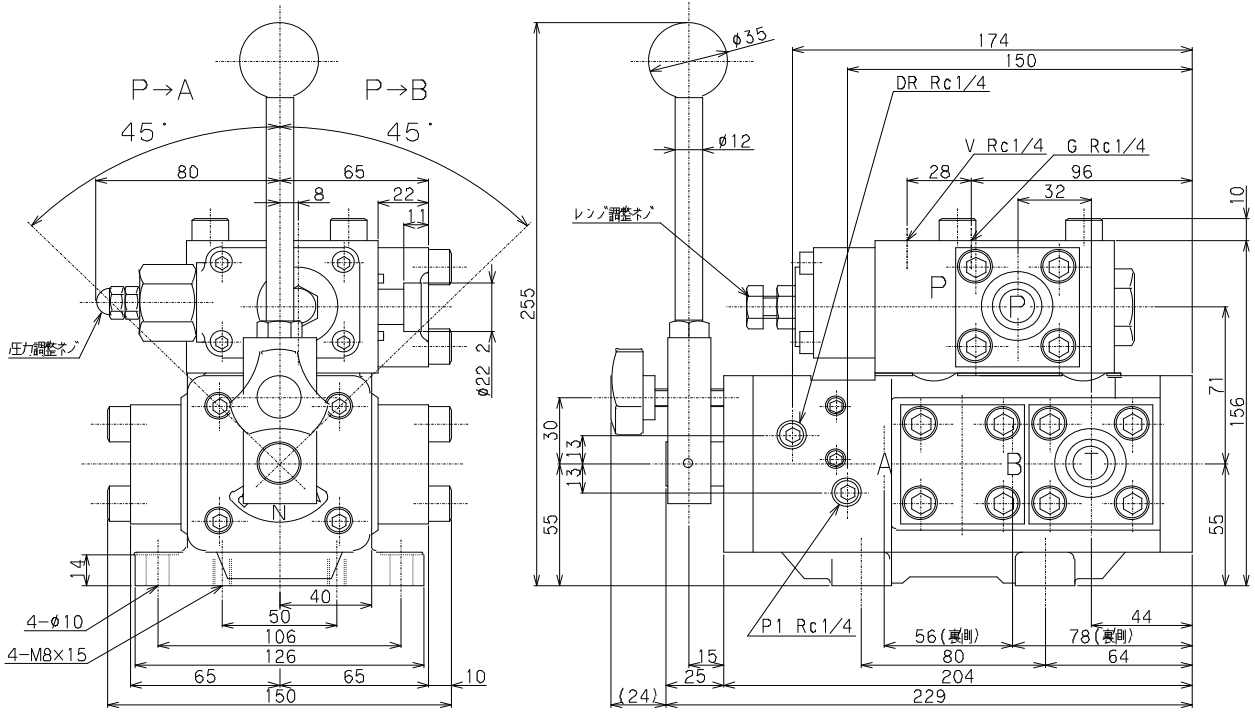

MRVPCP-04(デントタイプ)

MRVPCP-04(スプリングリターンタイプ)